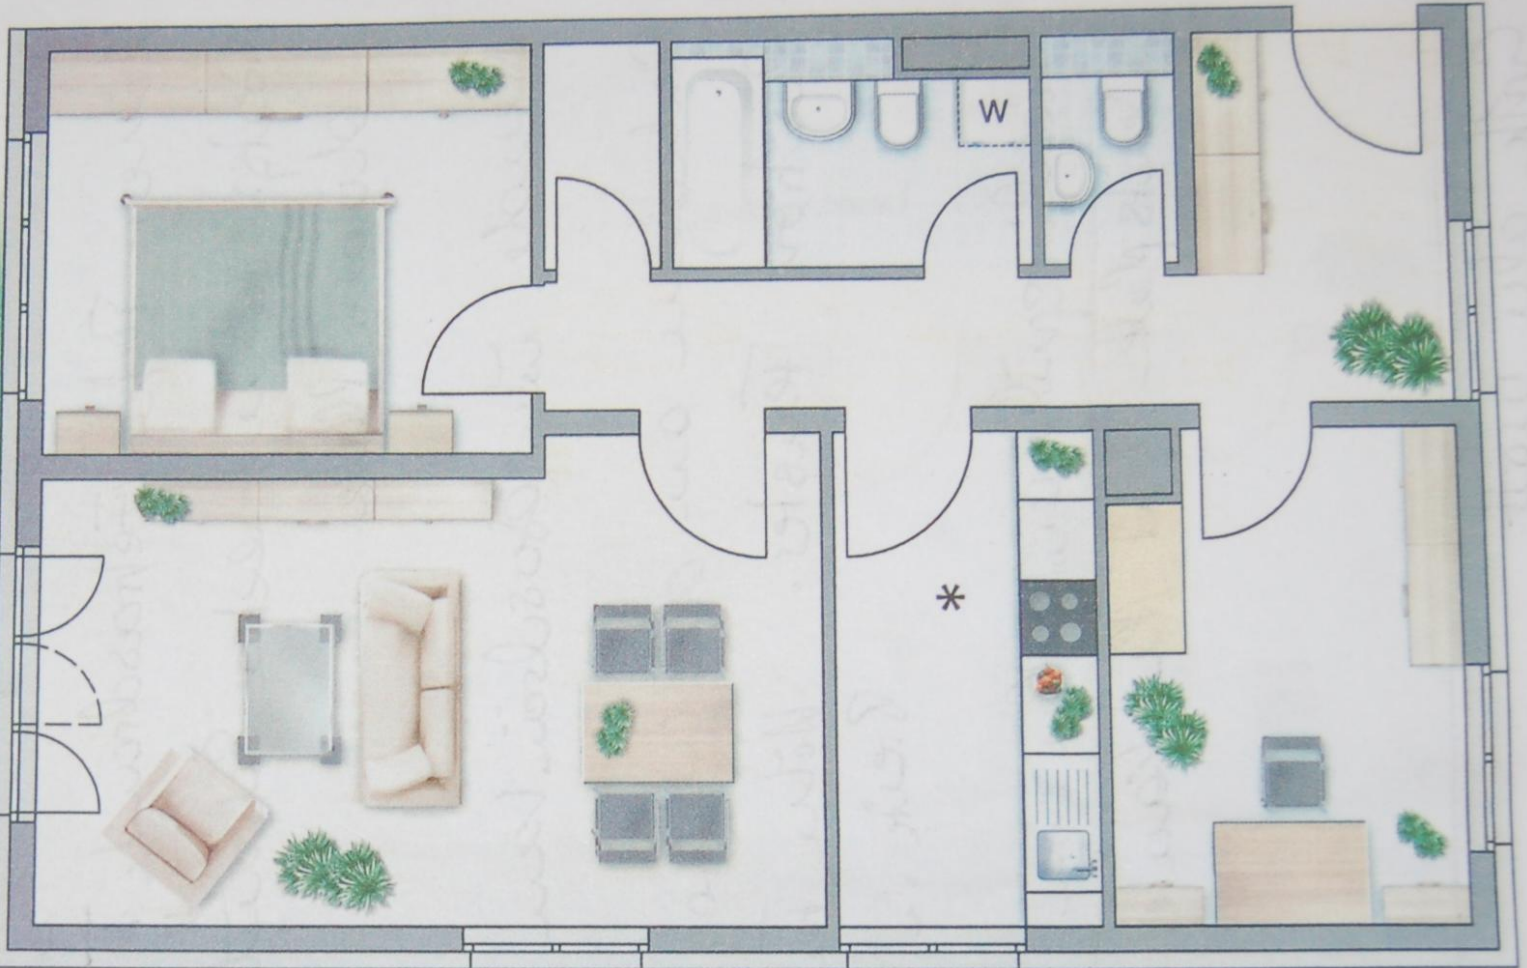

mit Gartenanteil

*auch offene Küche wie Whg. 5.08 möglich

3-Zimmer-Wohnung

Wohnflächenberechnung

Wohnen/Essen	23,44
Schlafen	13,41
Arbeiten	10,46
Küche	8,22
Bad	4,62
Abstellen	1,78
Flur	11,65
WC	1,64
Terrasse (16 m ² zu ½)	8,00
Wohnfläche gesamt	83,22